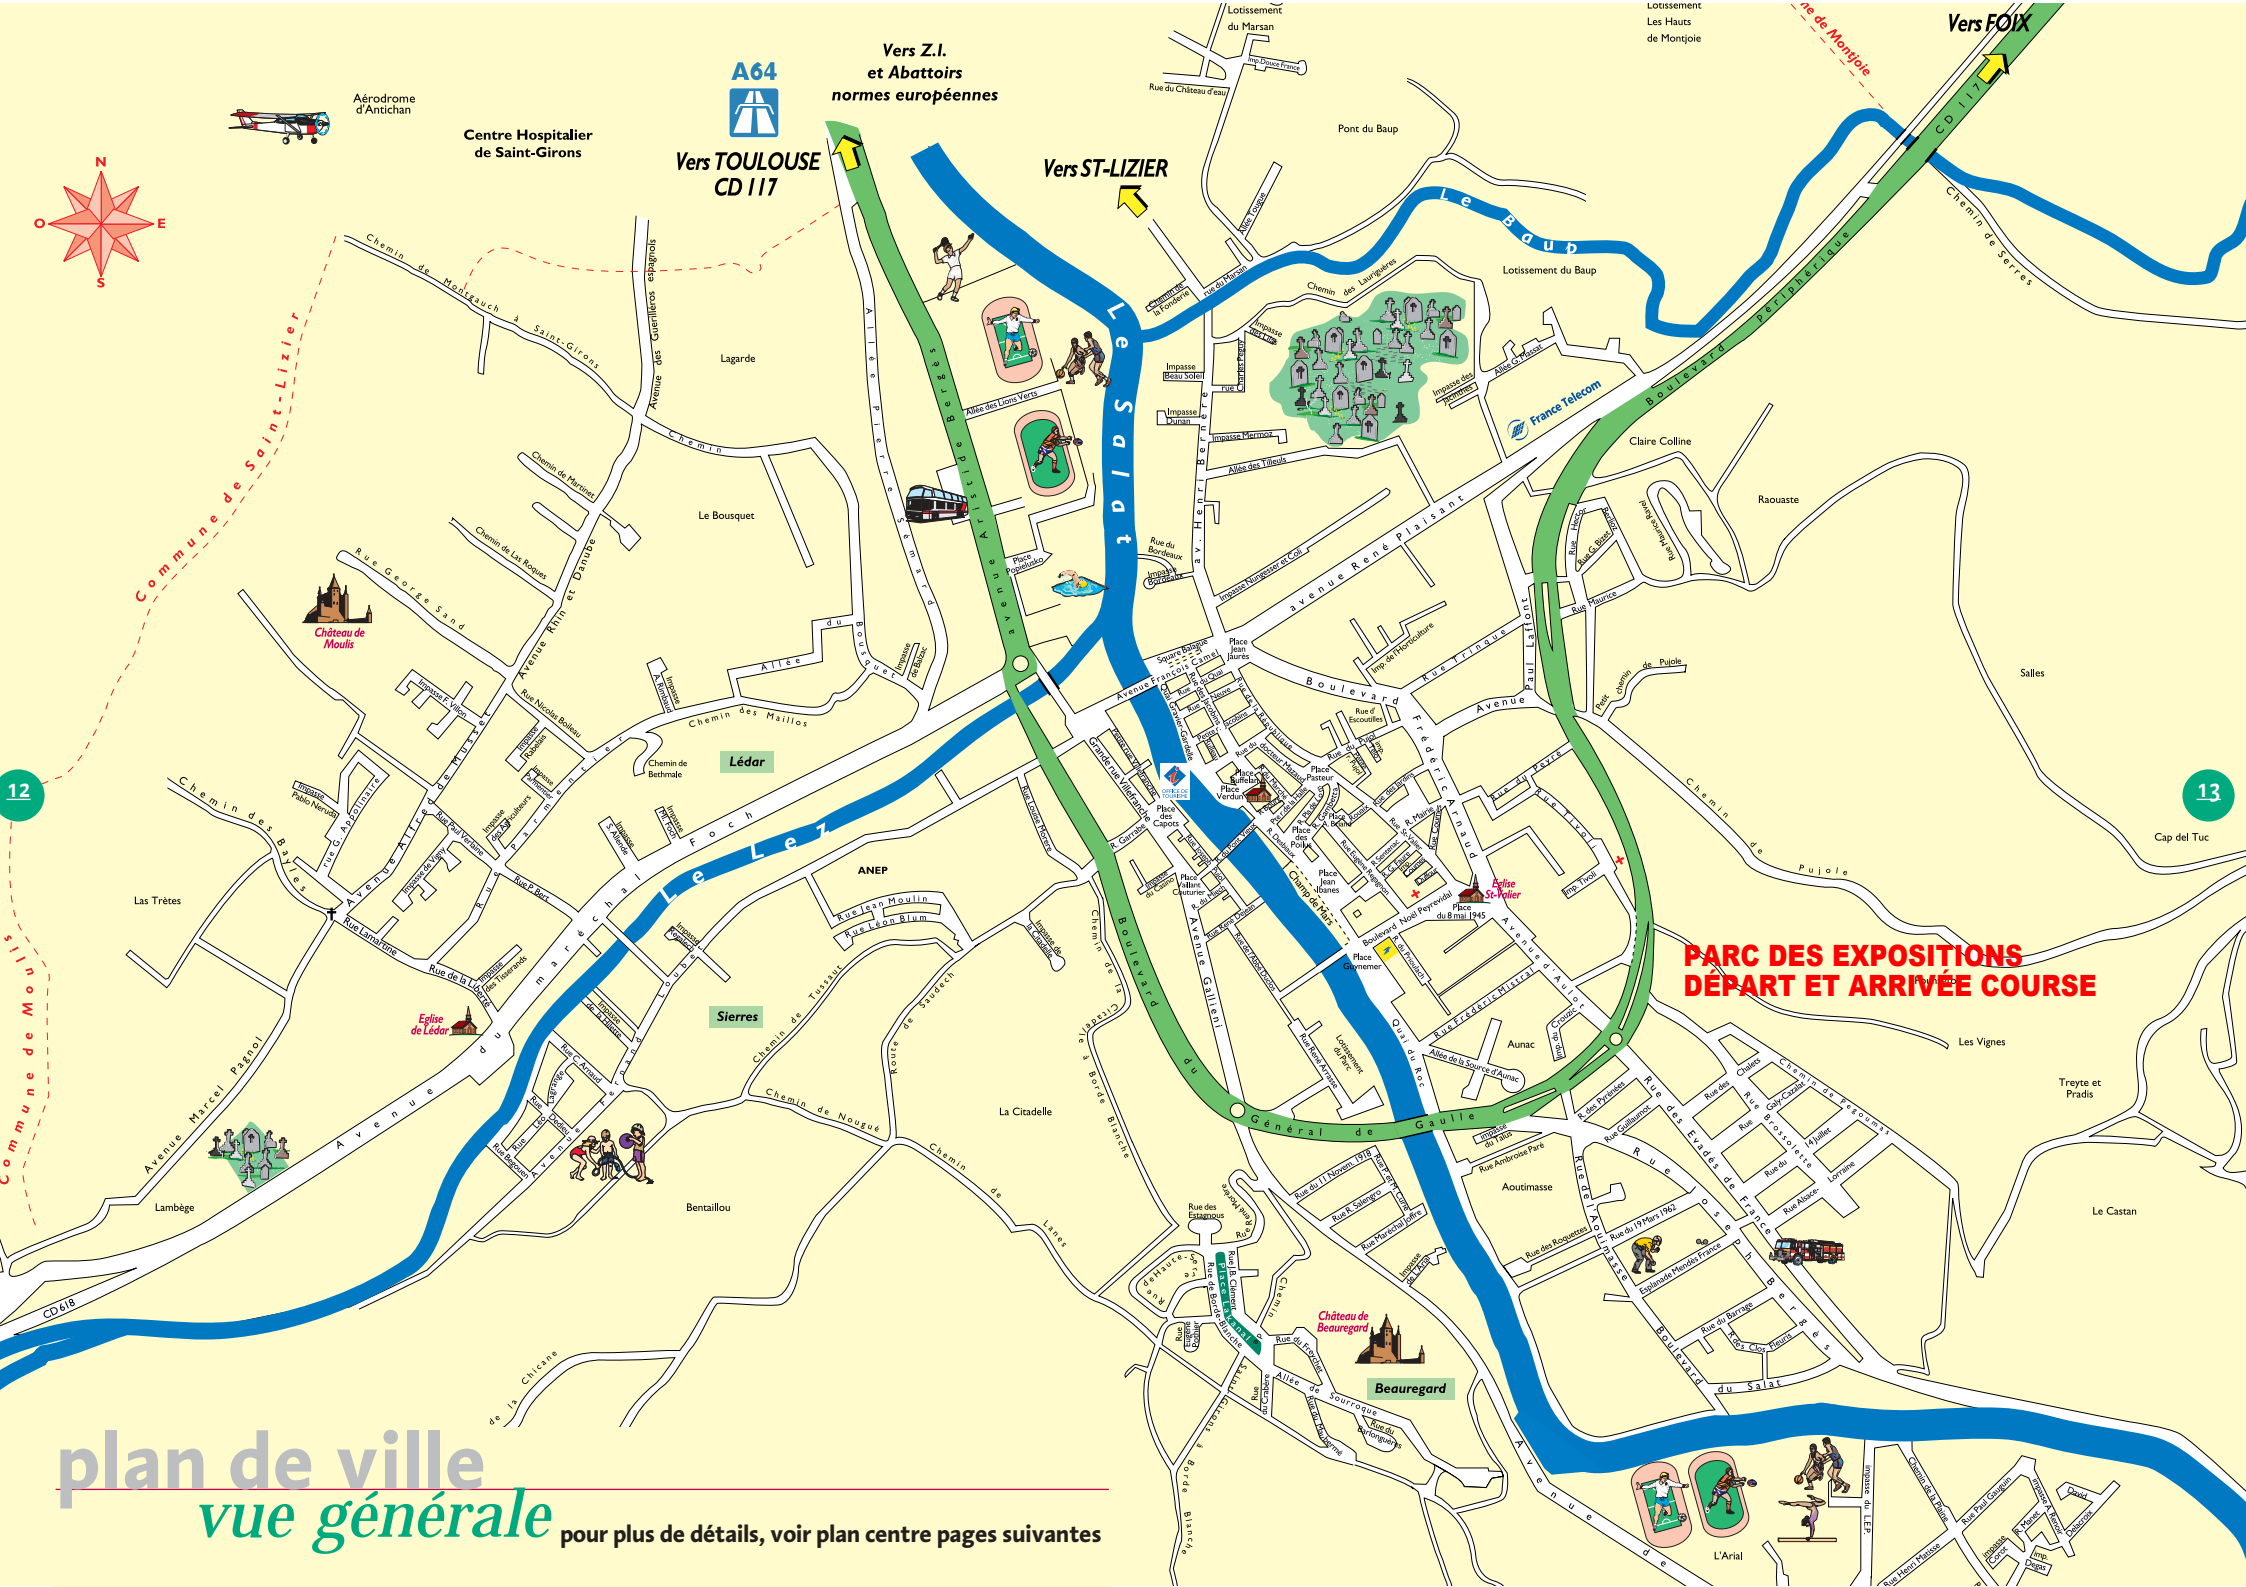

Aérodrome d'Antichan

Centre Hospitalier de Saint-Girons

Vers TOULOUSE CD 117

Vers Z.I. et Abattoirs normes européennes

Vers ST-LIZIER

Vers FOIX

Lotissement Les Hauts de Montjoie

12

13

plan de ville  
vue générale

pour plus de détails, voir plan centre pages suivantes

**PARC DES EXPOSITIONS  
DÉPART ET ARRIVÉE COURSE**